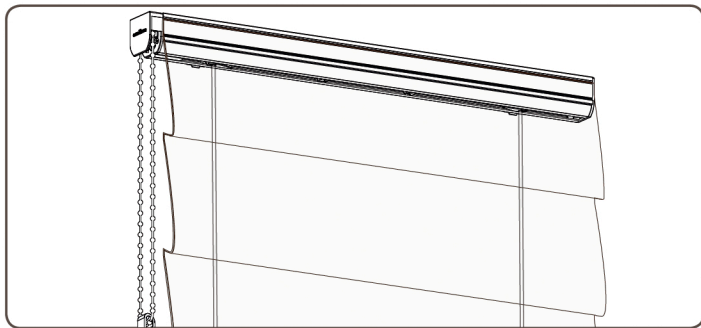

## ⚠ ADVARSEL

Juster lengden av snorer og kulekjeder av sikkerhetshensyn, slik at de er utenfor barn rekkevidde. Flytt vugger, senger og andre møbler i sikker avstand fra produktet. Bruk kryssholt, kroker eller annet festmateriale for å unngå løsthengende snorer.