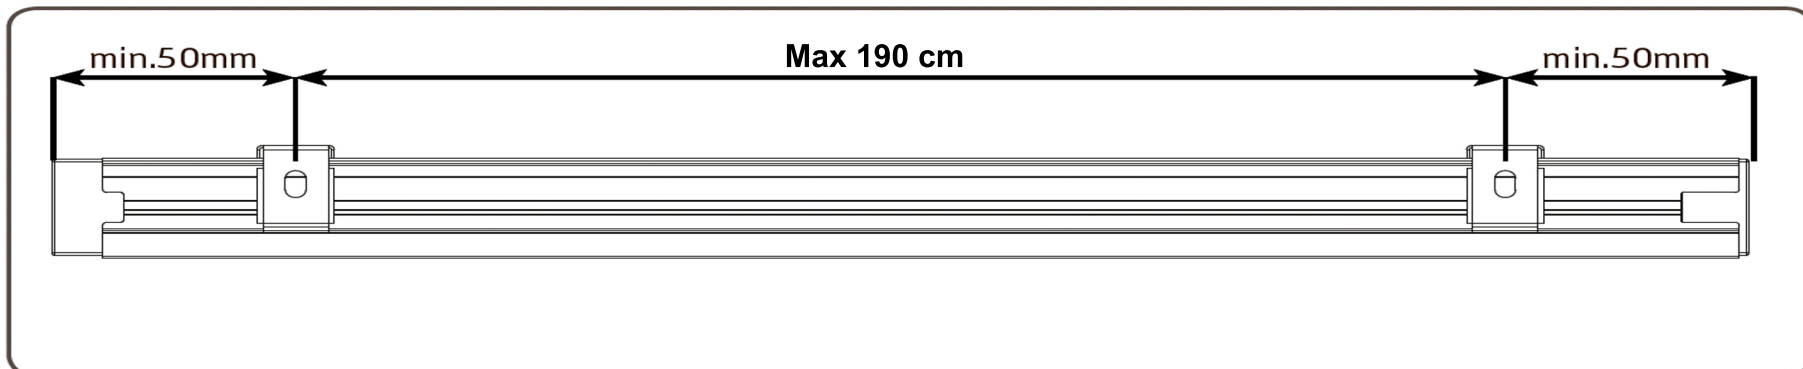

# Montering

## ⚠ ADVARSEL

Juster lengden av snorer og kulekjeder av sikkerhetshensyn, slik at de er utenfor barn rekkevidde. Flytt vugger, senger og andre møbler i sikker avstand fra produktet. Bruk kryssholt, kroker eller annet festmateriale for å unngå løsthengende snorer.