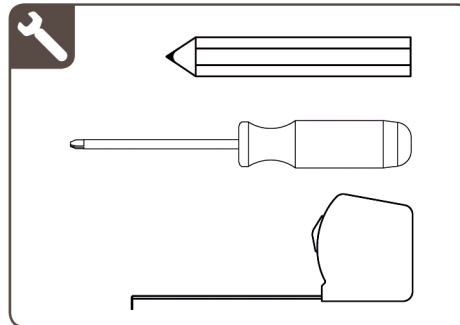

# Montering

## ⚠ ADVARSEL

Juster lengden av snorer og kulekjeder av sikkerhetshensyn, slik at de er utenfor barn rekkevidde. Flytt vugger, senger og andre møbler i sikker avstand fra produktet. Bruk kryssholt, kroker eller annet festmateriale for å unngå løsthengende snorer.